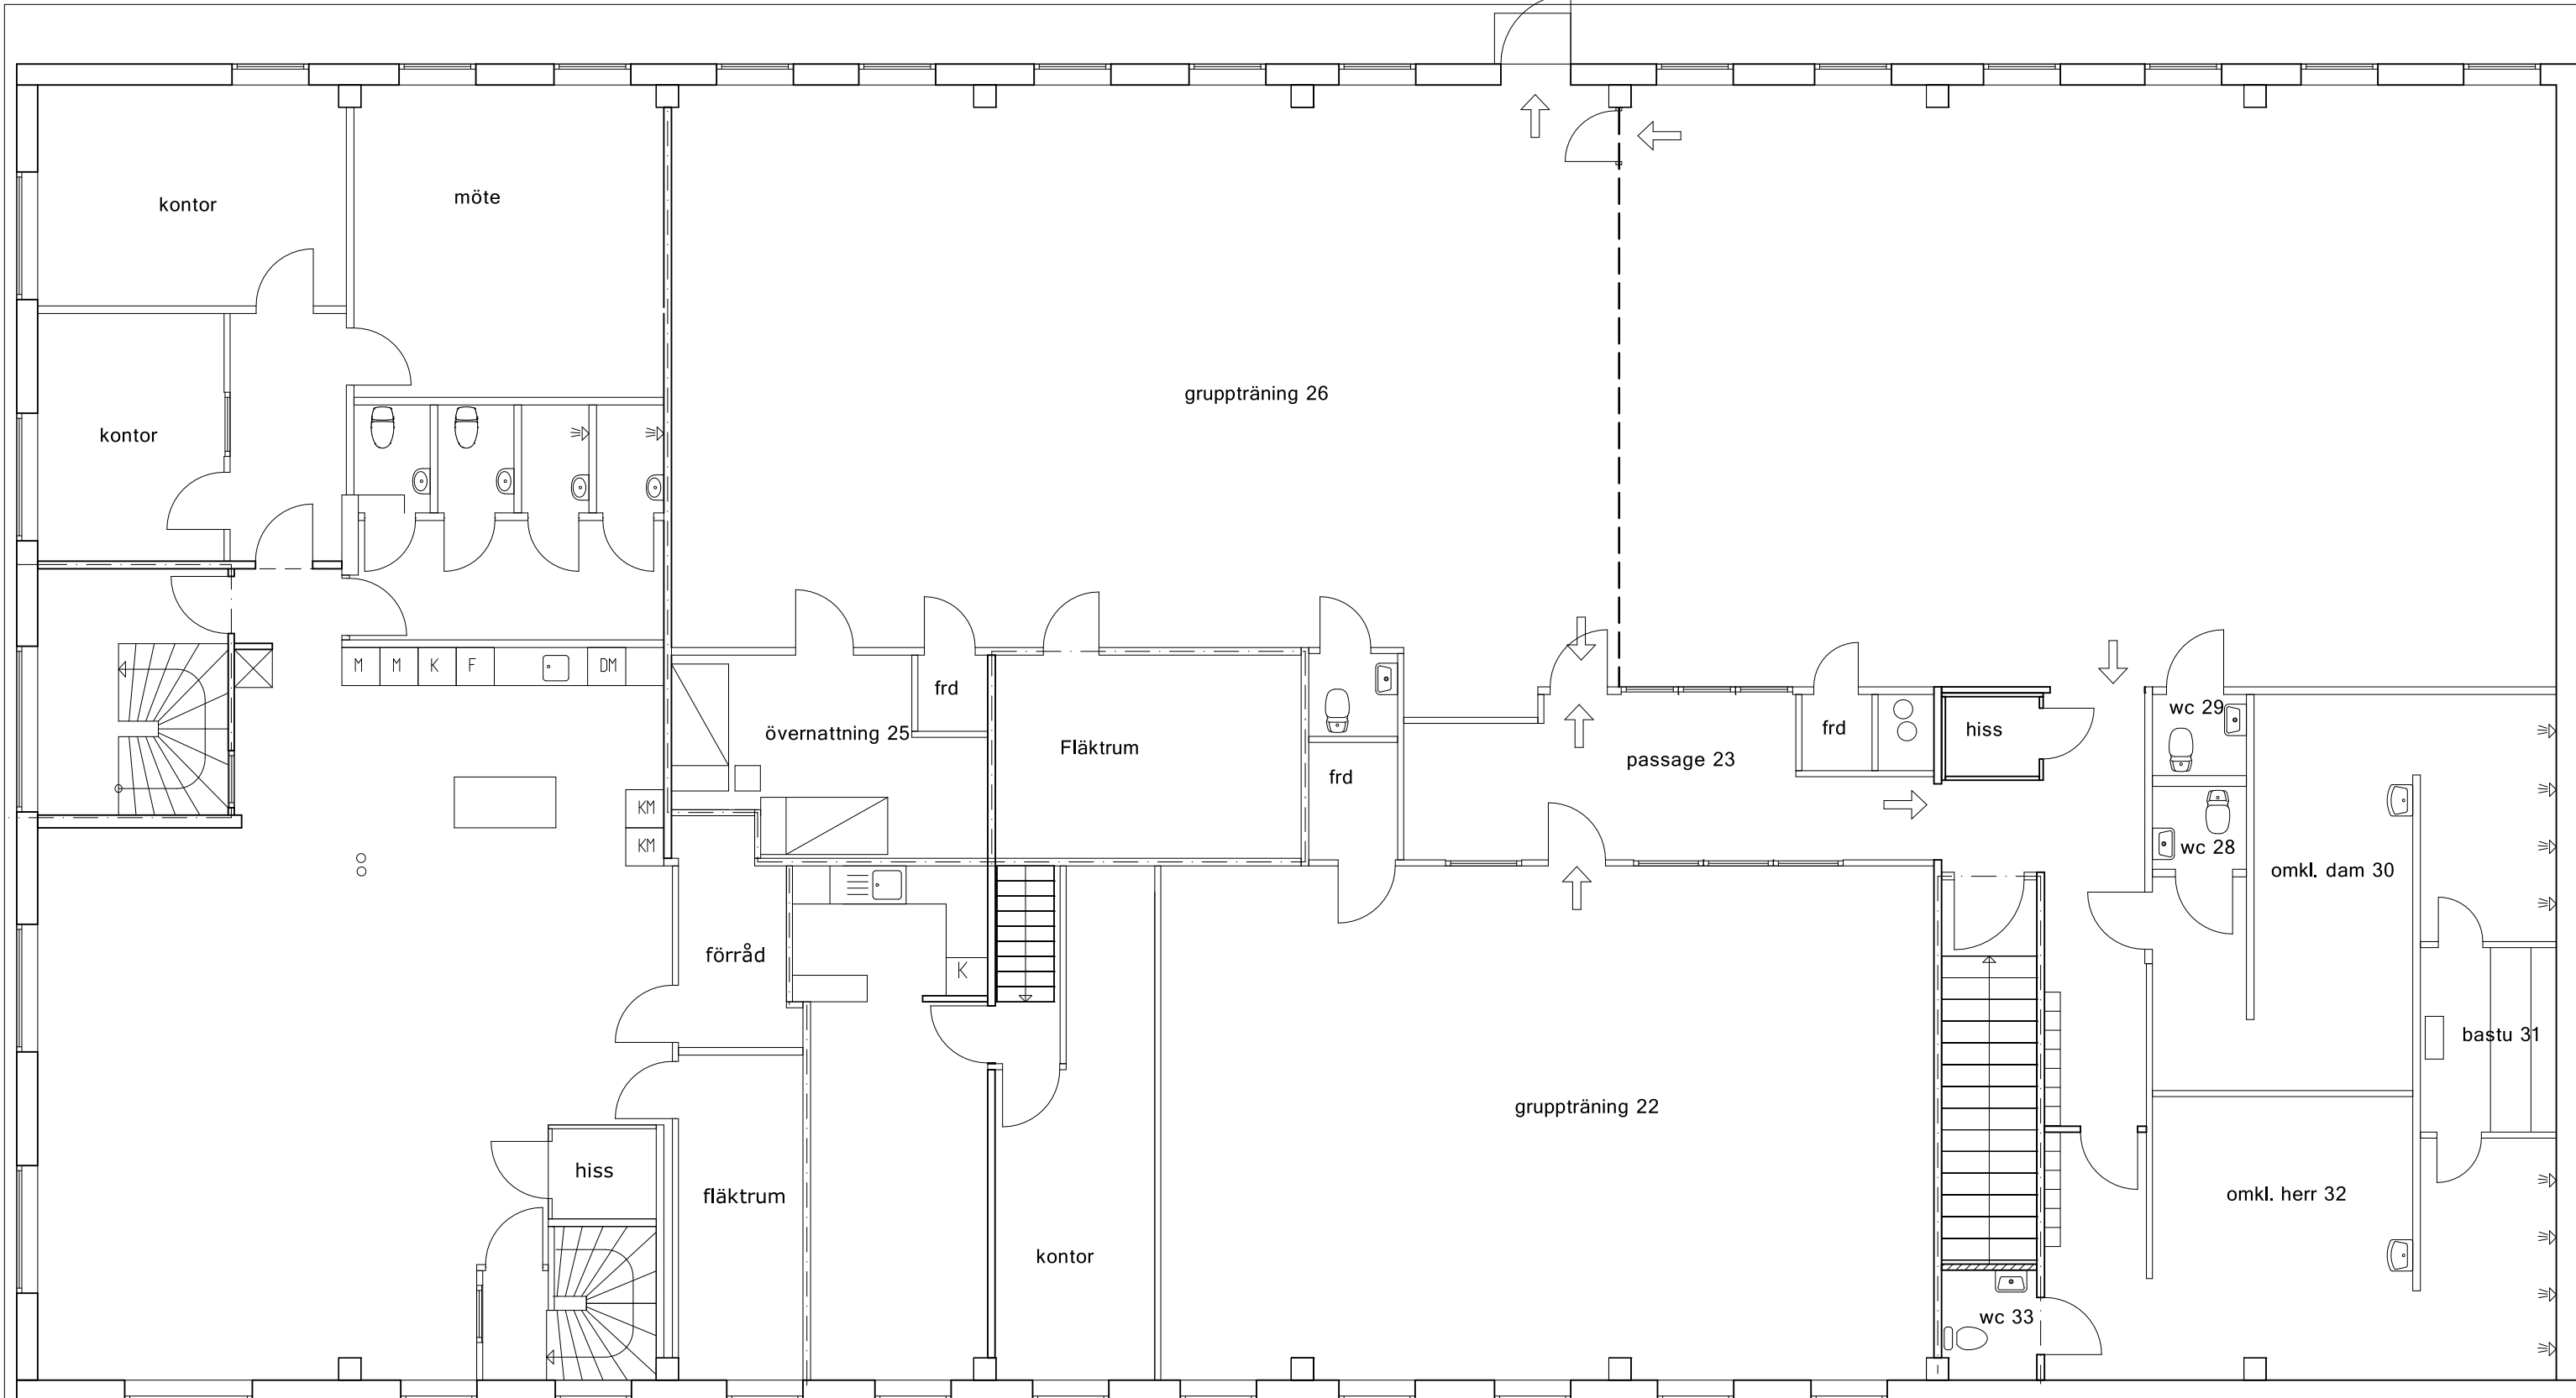

- Skellefteå Måleri & Golv, ca 218 m²
- Polygon, ca 100 m²

Porsen 1 Låg del av byggnad Ombyggnadsförslag	
Rit: N-E Löfgren	2020-03-18
SKALA: 1:100	A30:01

PORSEN 1
 Mini-bygg Fastigheter AB
 Ombyggnad
 Plan 1tr

Rit: N-E L

2019-11-22

SKALA: 1:100

A30:05

■ Skelleftebygg, ca 320 m²

PORSEN 1
 Mini-bygg Fastigheter AB
 Bottenplan
 Ombyggnad

Rit: N-E L	2019-11-22
SKALA: 1:100	A30:04